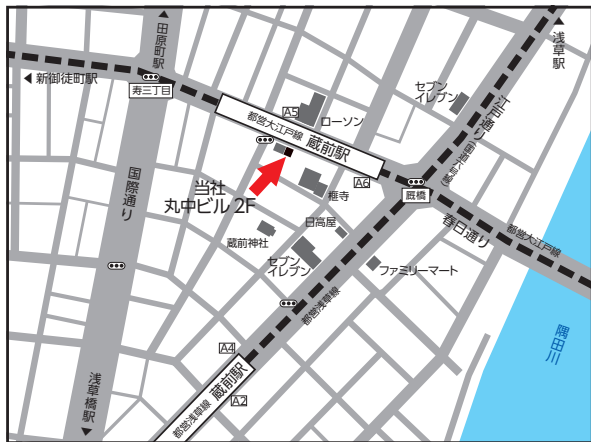

# TO 株式会社 東西社 | OOH「鉄道広告・屋外広告」 サインディスプレイ

〒111-0051 東京都台東区蔵前3-22-8 丸中ビル2F

TEL : 03-6825-1096

## 交通のご案内

都営大江戸線 蔵前駅 下車 A5・A6出口より 徒歩1分

都営浅草線 蔵前駅 下車 A2・A4出口より 徒歩4分

東京メトロ 銀座線 田原町駅 下車 2・3番出口より徒歩8分